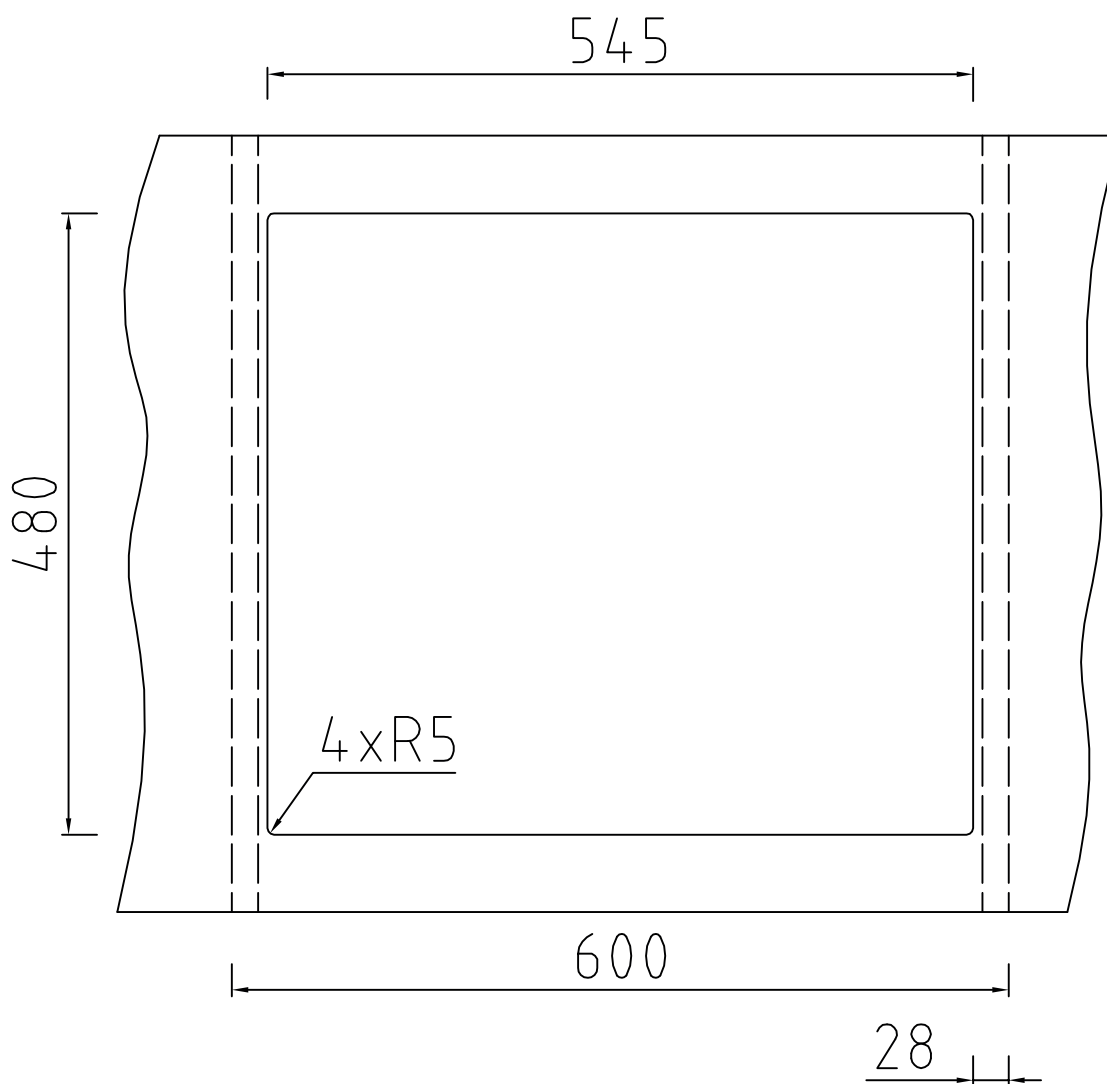

Kara 57 køkkenvask Udskæringsmål

Varenr.: 11062

VVS-nr.: 682492146

Min. skabsbredde:

600 mm

UDSKÆRINGSMÅL
AUSSPARUNG
CUTOUT

Nedfældning
Einbau
Normal installation

LAVABO®

Vi anbefaler, på grund af materialemæssige tolerancer på +/- 1,5 %, at foretage udskæringen baseret på den leverede vask.